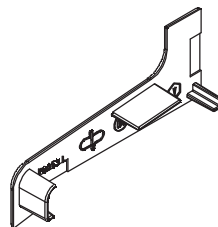

Accesorios Comunes y de Complementos

Ref. D3253 (*)
Tapas Alfeizar D3333