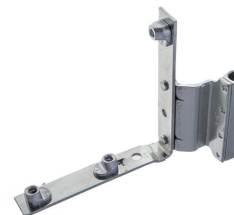

Ref. D836 (\*)  
Felpudo Cortavientos D3305  
(Serie SAFIR)

Ref. D3265 (\*)  
Remate Cortavientos Puerta  
(Serie SAFIR)

Ref. D3276  
PALANCA TRAVESAÑOS  
S/ SAFIR

Ref. 0300-Z2  
Plantilla para  
Bisagras 0300-A2

Ref. 0300-Z3  
Plantilla para  
Bisagras 0300-A9

Ref. 0300-A2  
Soporte de Marco (6-3-16)  
Max. 100 Kg

Ref. 0300-A4  
Soporte Compás  
Max. 100Kg

Ref. 0300-A7  
Bisagra Abatible  
Max. 80Kg

Ref. 0300-A8I  
Soporte de Hoja Izqda  
Max. 130Kg

Ref. 0300-A8D  
Soporte de Hoja Dcha  
Max. 130Kg

Ref. 0300-A9  
Soporte de Hoja a Canto  
Max. 100Kg

Ref. 0300-B3  
Cerrojillo Inversora

Ref. 0300-B5  
Bisagra Intermedia  
Ocultá Metálica (Hoja)

Ref. 0300-B6  
Bisagra Intermedia  
Ocultá Plástico (Hoja)