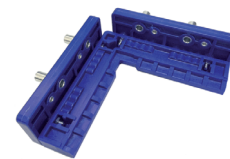

Ref. D836 (\*)  
Felpudo Cortavientos D3305  
(Serie SAFIR)

Ref. D3265 (\*)  
Remate Cortavientos Puerta  
(Serie SAFIR)

Ref. D3276  
PALANCA TRAVESAÑOS  
S/ SAFIR

Ref. 0300-Z2  
Plantilla para  
Bisagras 0300-A2

Ref. 0300-Z3  
Plantilla para  
Bisagras 0300-A9

Ref. 0300-A2  
Soporte de Marco (6-3-16)  
Max. 100 Kg

Ref. 0300-A4  
Soporte Compás  
Max. 100Kg

Ref. 0300-A7  
Bisagra Abatible  
Max. 80Kg

Ref. 0300-A8I  
Soporte de Hoja Izqda  
Max. 130Kg